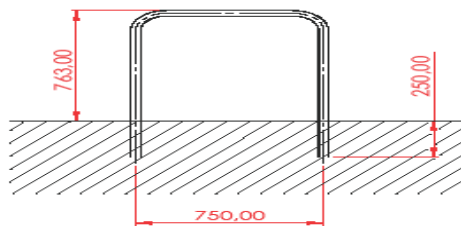

"U" Invertida Ferrada a Terra