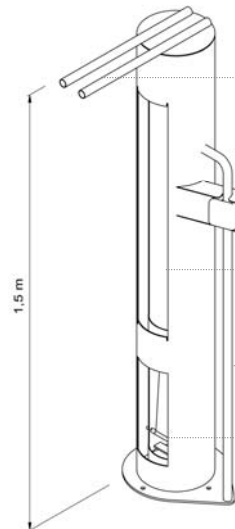

BIKE TOOLS és una estació de auto-reparació i manteniment de bicicletes. Es subjecta la bicicleta mitjançant uns ganxos amb gomes que permeten una còmode i correcta manipulació de la bicicleta.

Inclou Bomba de peu d'aire per inflar les rodes, Claus hexagonals *allen* de 3-4-5 mm, Clau anglesa, Alicates, Tornavis pla i d'estrella i dos Palanques per treure la coberta de la roda. Aquestes estan subjectes a la base mitjançant cables d'acer.

Tancament accionat amb moneda i opcionalment la possibilitat d'adaptar pany amb clau o software.

CARACTERÍSTIQUES:

- Material. Acer.
- Acabat. Pintat amb dues capes (imprimació epoxi i pintura de polièster QUALICOAT- especial per exteriors). Colors personalitzables.
- Instal·lació. El suport va collat al terra (ancoratge mecànic).